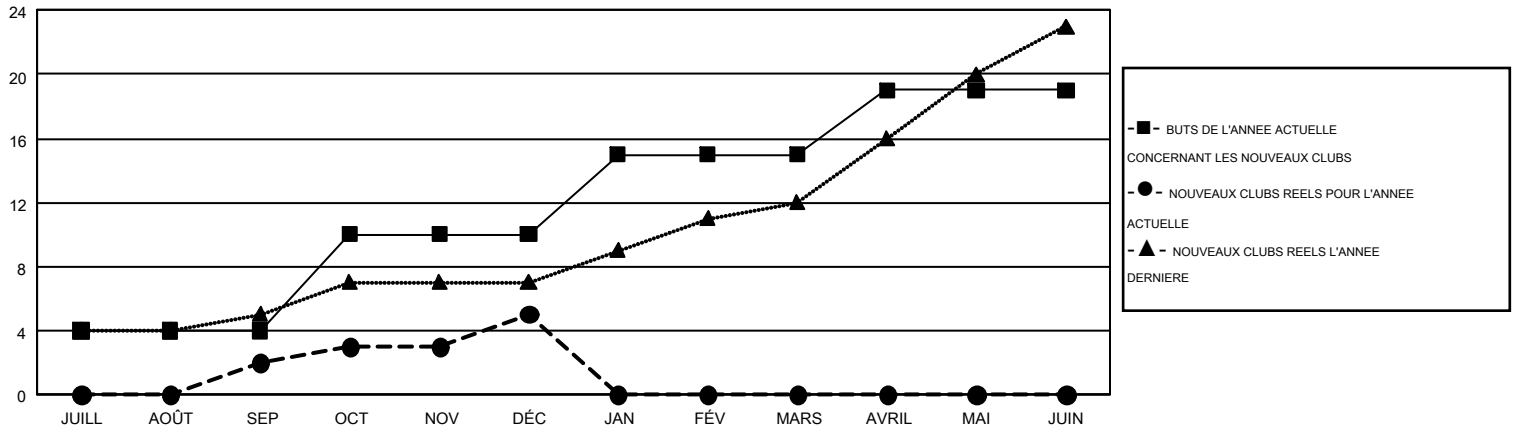

# GMT MONTHLY MEMBERSHIP PROGRESS REPORT

Results as of: 12/31/2018

Multiple District 403

LOCATION: GABON REPUBLIC

GMT: NORBERT BATIONO

RC EME 6-Afr

Clubs				Membres			
RESULTATS POUR 2018-2019				RESULTATS POUR 2018-2019			
TRIMESTRE	BUT CONCERNANT LES NOUVEAUX CLUBS	NOUVEAUX CLUBS	CLUBS ANNULÉS	TRIMESTRE	OBJECTIF DE CROISSANCE NETTE DE L'EFFECTIF	CROISSANCE ACTUELLE DE L'EFFECTIF	TOTAL DES MEMBRES RADIES (y compris les transferts)
JUILL/AOÛT/SEP	4	2	0	JUILL/AOÛT/SEP	264	166	106
OCT/NOV/DÉC	6	3	14	OCT/NOV/DÉC	219	168	656
JAN/FÉV/MARS	5	0	0	JAN/FÉV/MARS	190	0	0
AVRIL/MAI/JUIN	4	0	0	AVRIL/MAI/JUIN	169	0	0

BUTS ET NOUVEAUX CLUBS REELS - CUMULATIF

BUTS ET MEMBRES REELS - CUMULATIF

CLUBS RADIES: 14	74 CLUBS OF 289 ONT AJOUTE 1 OU PLUSIEURS NOUVEAUX MEMBRES	<b>DISTRIBUTION PAR SEXE</b>	
		HOMME	4,790 (71.64%)
		FEMME	1,896 (28.36%)
<b>MEMBRES RADIES</b>		<b>NOMBRE TOTAL DE MEMBRES</b> 169	
DECEDE	8	D'UNITÉS FAMILIALES	
CLUB ANNULÉ	303	MEMBRES DE FAMILLE QUI RÉGLEMENT	
AUTRE	451	LA MOITIÉ DES COTISATIONS	
TOTAL	762		