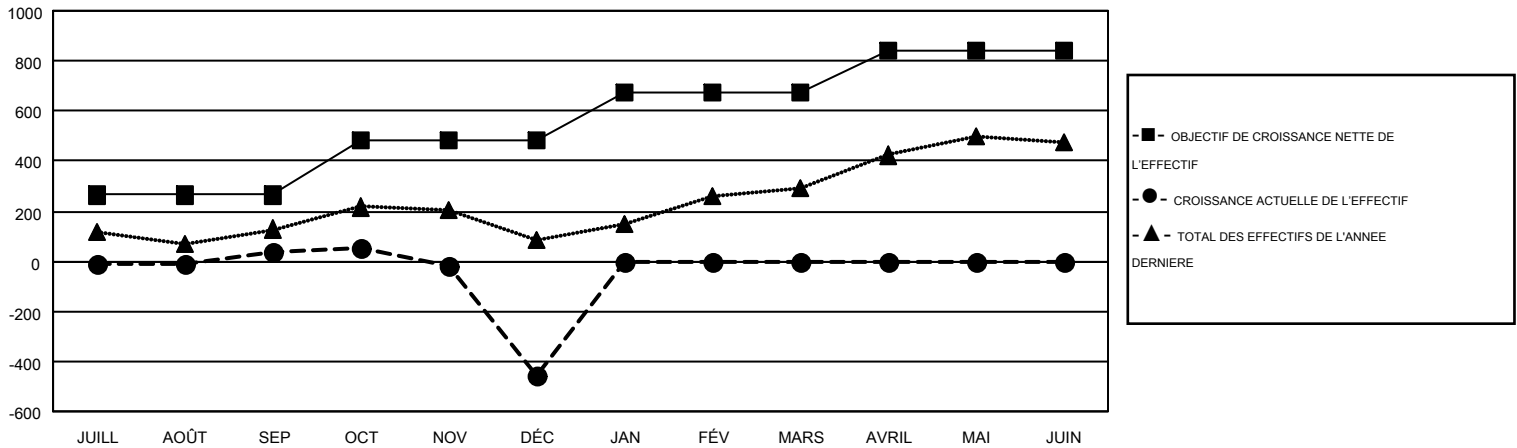

BUTS ET MEMBRES REELS - CUMULATIF

CLUBS RADIES: 14	74 CLUBS OF 289 ONT AJOUTE 1 OU PLUSIEURS NOUVEAUX MEMBRES	DISTRIBUTION PAR SEXE	
		HOMME	4,790 (71.64%)
		FEMME	1,896 (28.36%)
MEMBRES RADIES		NOMBRE TOTAL DE MEMBRES 169	
DECEDE	8	D'UNITÉS FAMILIALES	
CLUB ANNULÉ	303	MEMBRES DE FAMILLE QUI RÉGLEMENT	
AUTRE	451	LA MOITIÉ DES COTISATIONS	
TOTAL	762		

[CLIQUEZ ICI POUR LES INFORMATIONS CUMULATIVES SUR LES EFFECTIFS](#)